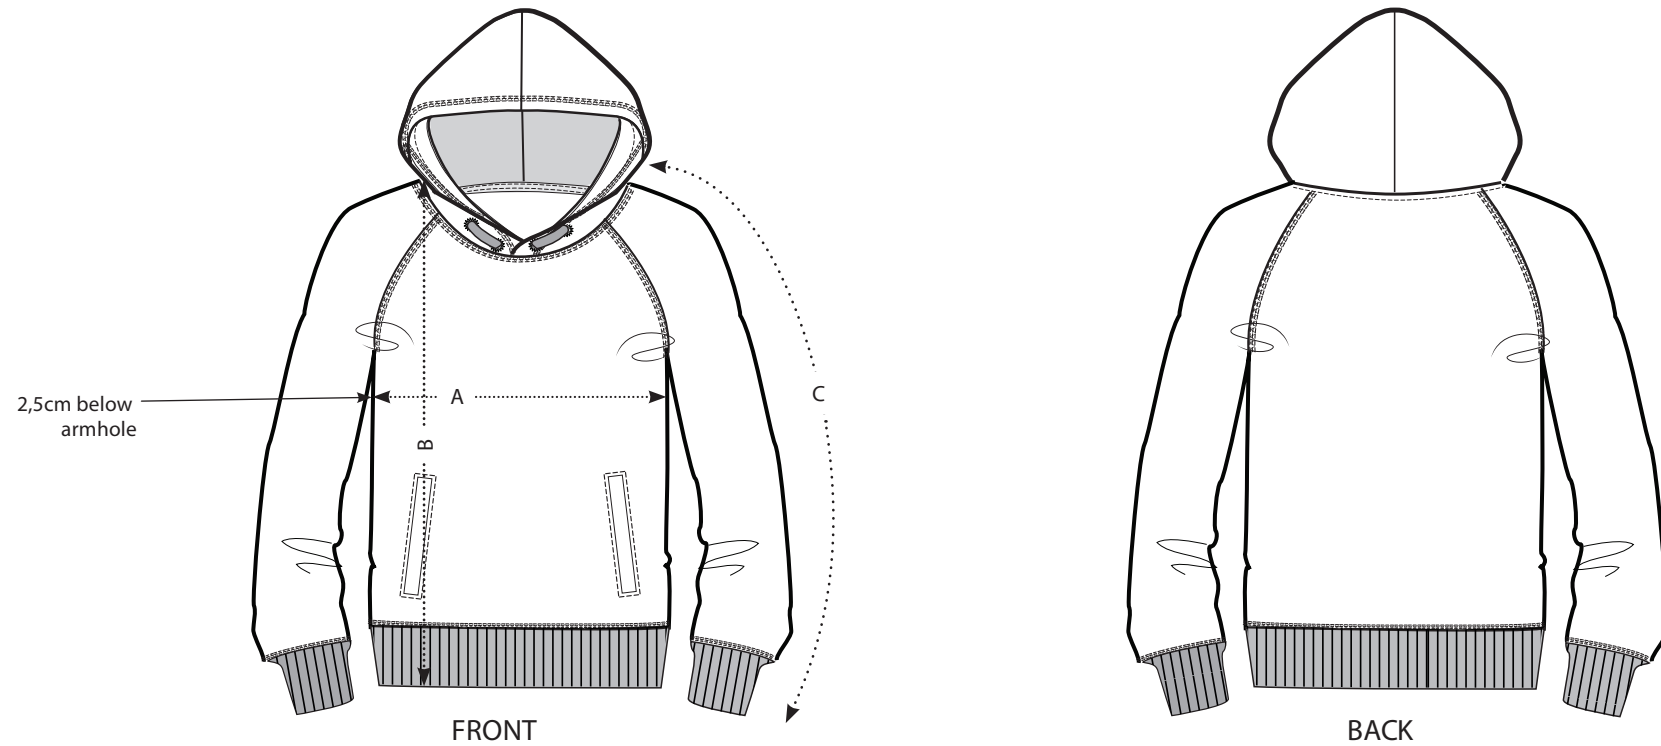

STANLEY/STELLA

UNISEX / BASE
/ STSU807

SIZES	XS	S	M	L	XL	XXL	
A	Half Chest 2,5cm below armhole	48	50,5	53	56	59	62
B	Body Length (from HPS)	66,5	67,5	71,5	73,5	75,5	77,5
C	Sleeve length	73,5	75	77	78,5	80	81,5