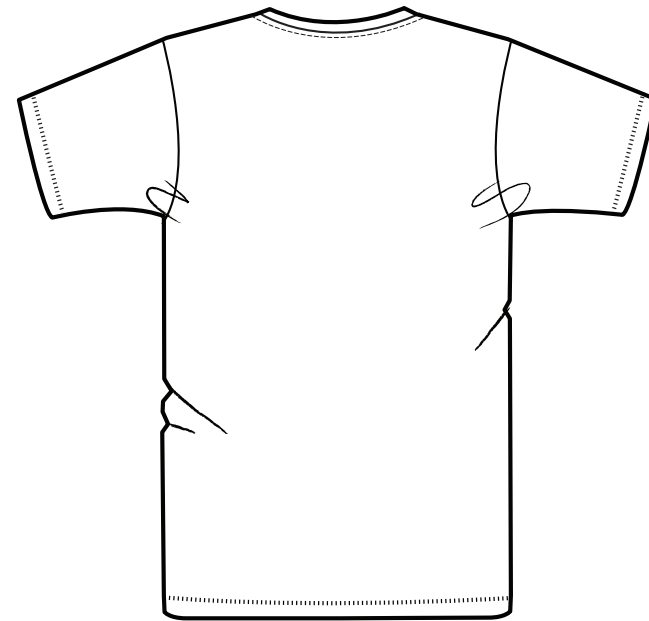

FRONT

BACK

SIZES		S	M	L	XL	XXL
A	Half Chest 2,5cm below armhole	49	52	55	58	61
B	Body Length (from HPS)	69,5	71,5	73,5	75,5	77,5
C	Sleeve length	21,5	21,5	22,5	22,5	23,5