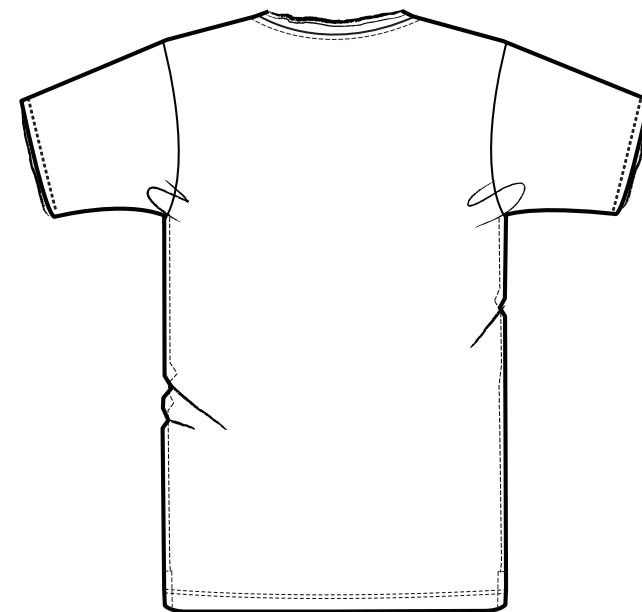

FRONT

BACK

SIZES		S	M	L	XL	XXL
A	Half Chest 2,5cm below armhole	48	51	54	57	60
B	Body Length (from HPS)	69,5	71,5	73,5	75,5	77,5
C	Sleeve length	20,5	20,5	21,5	21,5	22,5