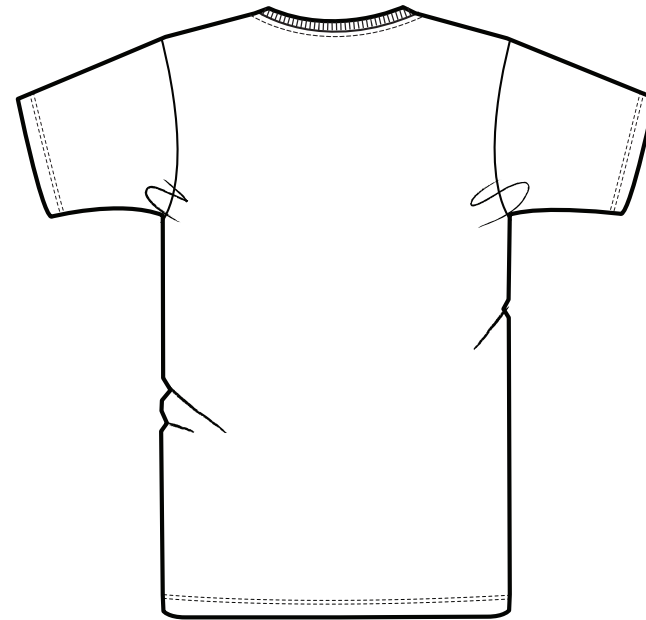

FRONT

BACK

SIZES		S	M	L	XL	XXL	XXXL
A	Half Chest 2,5cm below armhole	48	51	54	57	60	63
B	Body Length (from HPS)	69,5	71,5	73,5	75,5	77,5	79,5
C	Sleeve length	20,5	20,5	21,5	21,5	22,5	23,5