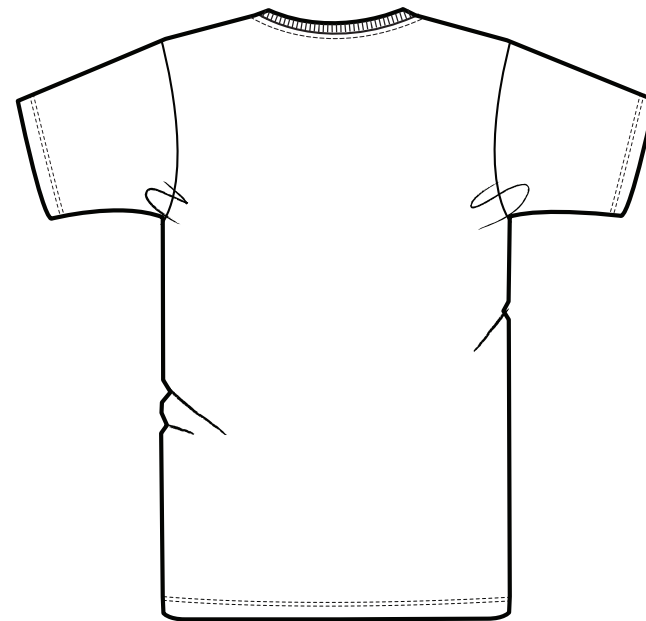

FRONT

BACK

SIZES		S	M	L	XL	XXL	XXXL
A	Half Chest 2,5cm below armhole	48	51	54	57	60	63
B	Body Length (from HPS)	69,5	71,5	73,5	75,5	77,5	79,5
C	Sleeve length	20,5	20,5	21,5	21,5	22,5	23,5