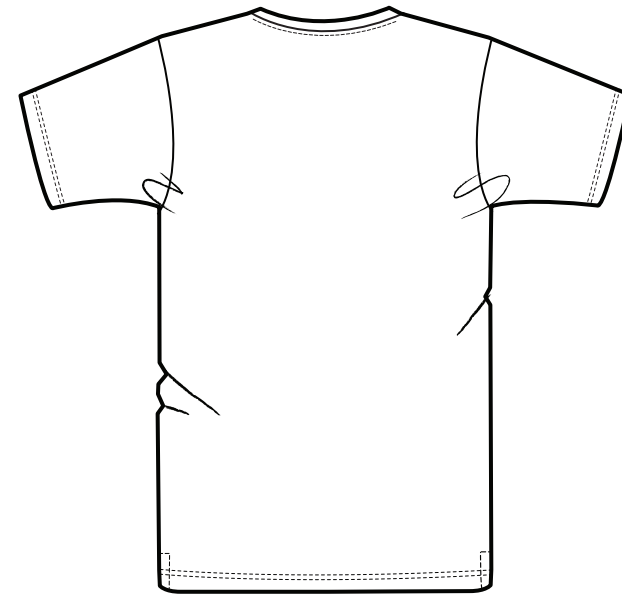

2,5cm below  
armhole

FRONT

BACK

SIZES		XS	S	M	L	XL	XXL
A	Half Chest 2,5cm below armhole	45,5	48,5	51,5	54,5	57,5	60,5
B	Body Length (from HPS)	66,5	68,5	71,5	73,5	75,5	77,5
C	Sleeve length	21	22	22	23	23	24